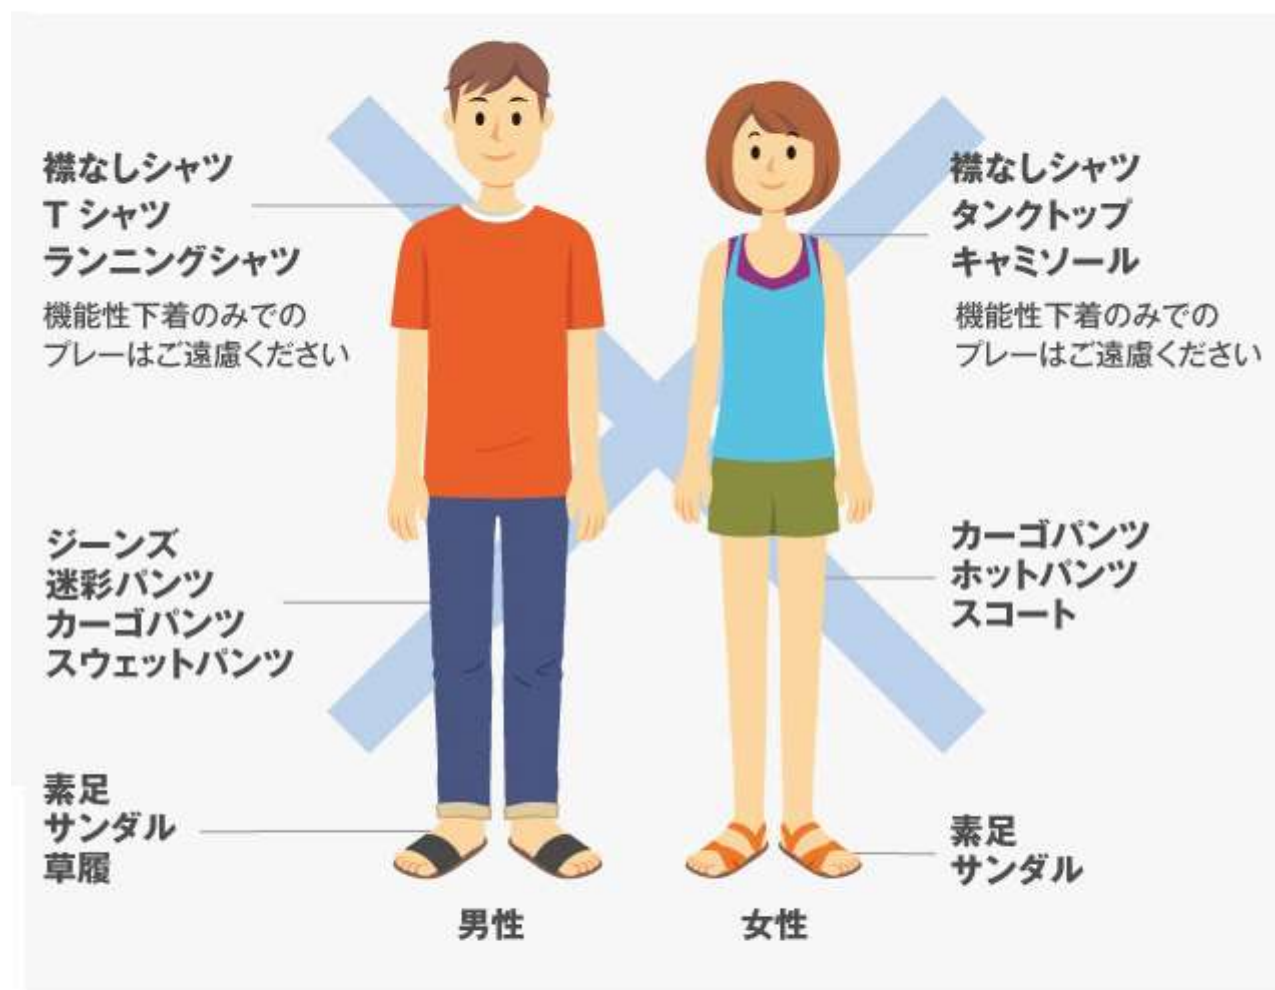

ゴルフ場からのお願い 好ましくない服装です。

前方組への打ち込みは危険 時間ギリギリのご来場

KUJU KOGEN GOLF CLUB

久住高原ゴルフ倶楽部